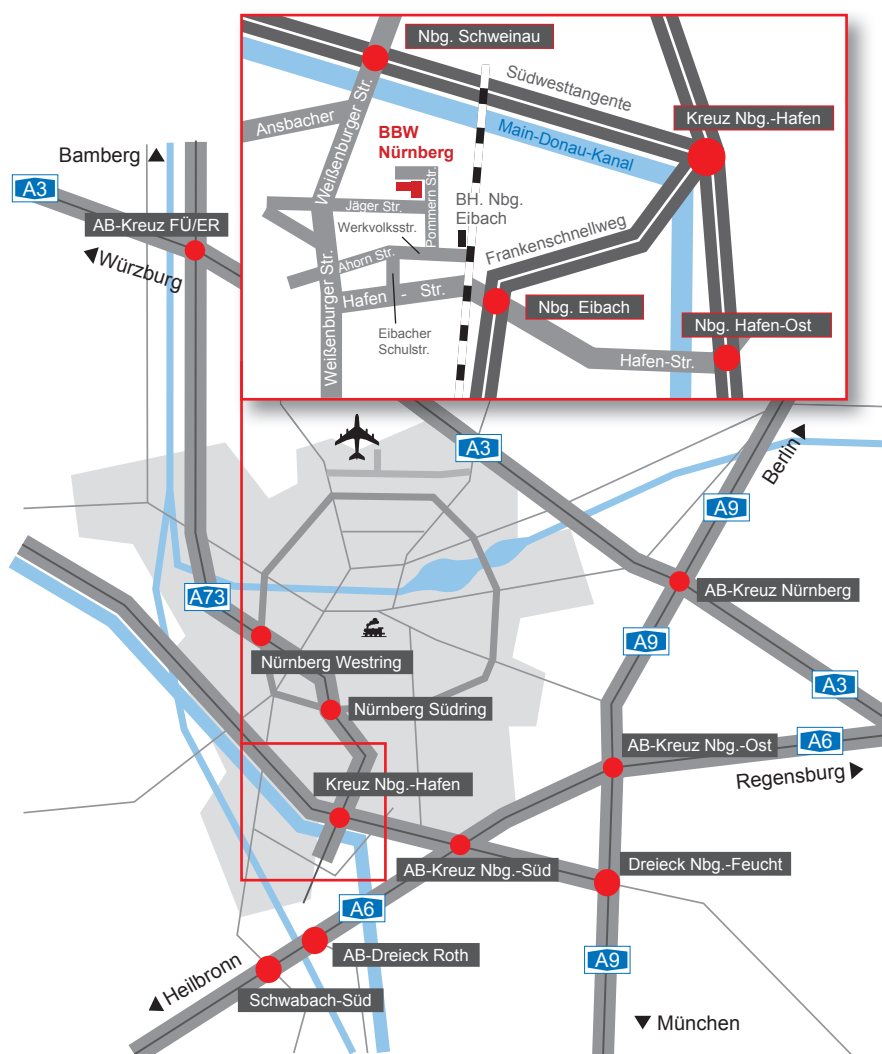

## So finden Sie das Berufsbildungswerk Nürnberg

### Mit dem öffentlichen Nahverkehr

Etliche Hauptlinien der Deutschen Bahn führen über Nürnberg. Daher ist die fränkische Metropole aus allen Regionen der Bundesrepublik gut und meist schnell mit dem Zug zu erreichen. Vom Hauptbahnhof wiederum gelangt man innerhalb kurzer Zeit in den Vorort Eibach und zum BBW. Die gute Verkehrsanbindung der Einrichtung wird von allen Auszubildenden sehr geschätzt.

**U-Bahn und Bus:** Mit der U 2 vom Hauptbahnhof bis zur Endstation Röthenbach; von dort mit dem Bus 66 bis zur Haltestelle Pommernstraße/ Berufsbildungswerk.

**S-Bahn:** Mit der S 2 vom Hauptbahnhof in Richtung Roth oder Schwabach bis zum Bahnhof Eibach (3. Haltestelle); von dort zu Fuß (ca. 6 Minuten) oder mit dem Bus 66 (Richtung Röthenbach) zum BBW.