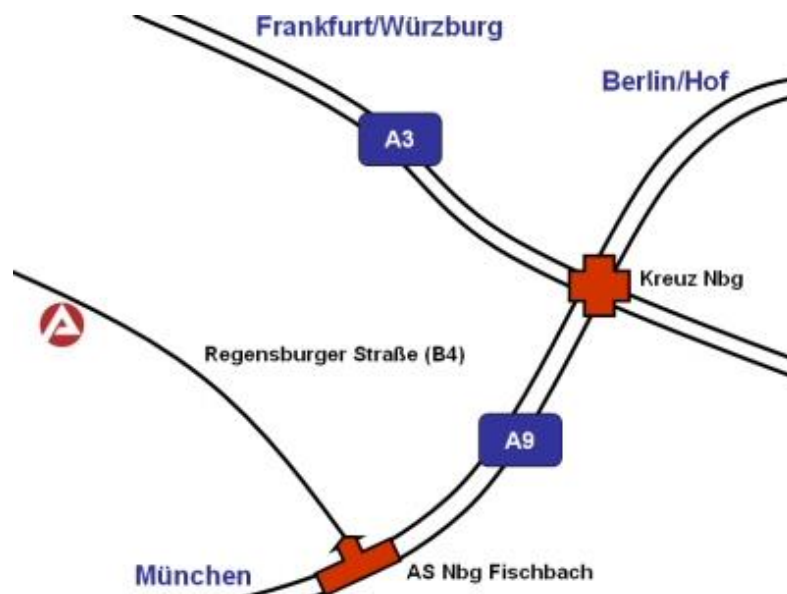

- Von München:
  Von München auf der A 9 bis zur Ausfahrt Nürnberg-Fischbach. Nach der Abfahrt auf die Regensburger Straße (B 4) auffahren und dem Verlauf für ca. 5 km folgen. Die Hausnummer 104 befindet sich auf der linken Straßenseite und das Gebäude ist aufgrund seiner Größe (17 Stockwerke) einfach zu erkennen. Wechseln Sie an der Straßenbahnhaltestelle gegenüber der BA auf die Gegenfahrbahn und biegen Sie von dort aus rechts in den BA-Parkplatz ein.
- Von Berlin:
  Von Berlin auf der A 9 bis zur Ausfahrt Nürnberg-Fischbach. Nach der Abfahrt auf die Regensburger Straße (B 4) auffahren und dem Verlauf für ca. 5 km folgen. Die Hausnummer 104 befindet sich auf der linken Straßenseite und das Gebäude ist aufgrund seiner Größe (17 Stockwerke) einfach zu erkennen. Wechseln Sie an der Straßenbahnhaltestelle gegenüber der BA auf die Gegenfahrbahn und biegen Sie von dort aus rechts in den BA-Parkplatz ein.
- Von Würzburg:
  Von Frankfurt / Würzburg kommend auf der A 3 über das AB-Kreuz Nürnberg zur A 9 und bis zur Ausfahrt Nürnberg-Fischbach. Nach der Abfahrt auf die Regensburger Straße (B 4) auffahren und dem Verlauf für ca. 5 km folgen. Die Hausnummer 104 befindet sich auf der linken Straßenseite und das Gebäude ist aufgrund seiner Größe (17 Stockwerke) einfach zu erkennen. Wechseln Sie an der Straßenbahnhaltestelle gegenüber der BA auf die Gegenfahrbahn und biegen Sie von dort aus rechts in den BA-Parkplatz ein.